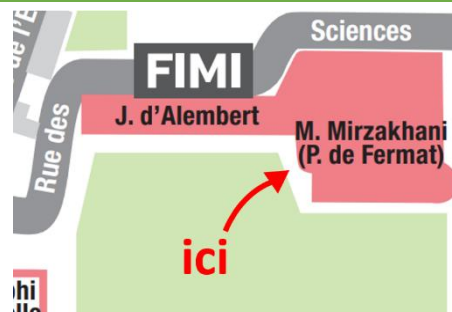

Surprise musicale avec l'Association Musicale de l'INSA

Rendez-vous sur la pelouse des humanités à 12h30 !